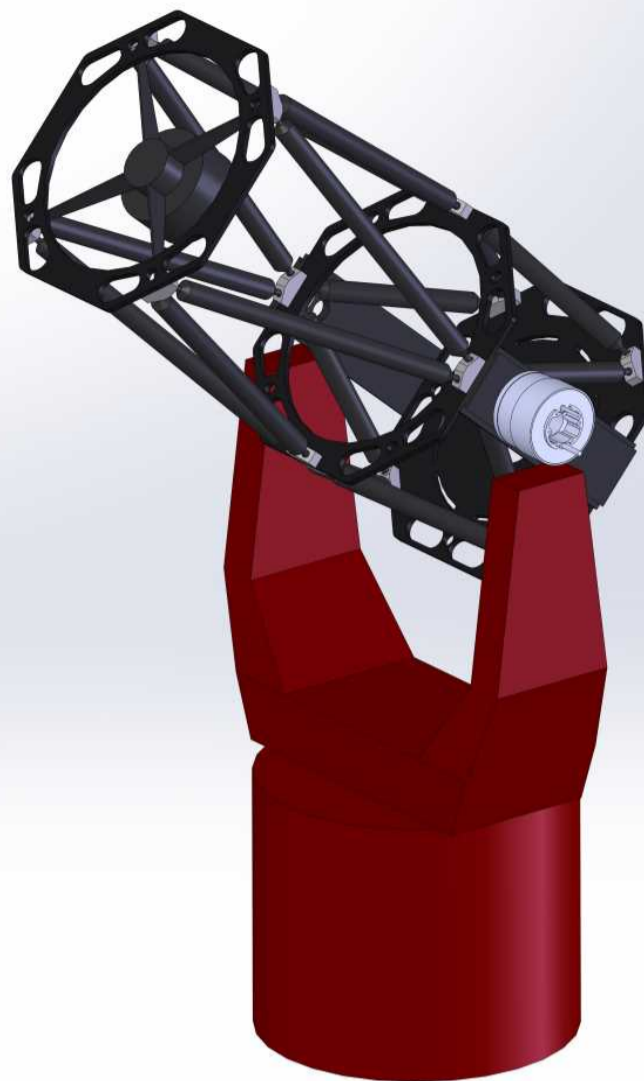

地震でも倒れない
安全な望遠鏡を
導入したいのです

- ☆ 最新の技術を採用
- ☆ 軽量でコンパクト
- ☆ 床に立ったまま観測

口径：40cm

リッチー・クレティアン式光学系
経緯儀式架台（完全自動追尾）

望遠鏡募金

受付中

熊本地震で41cm望遠鏡が倒壊
7月5日に撤去・搬出しました
現在、35cm反射望遠鏡を仮設置中

一般公開： [土曜日の晴れた夜](#)