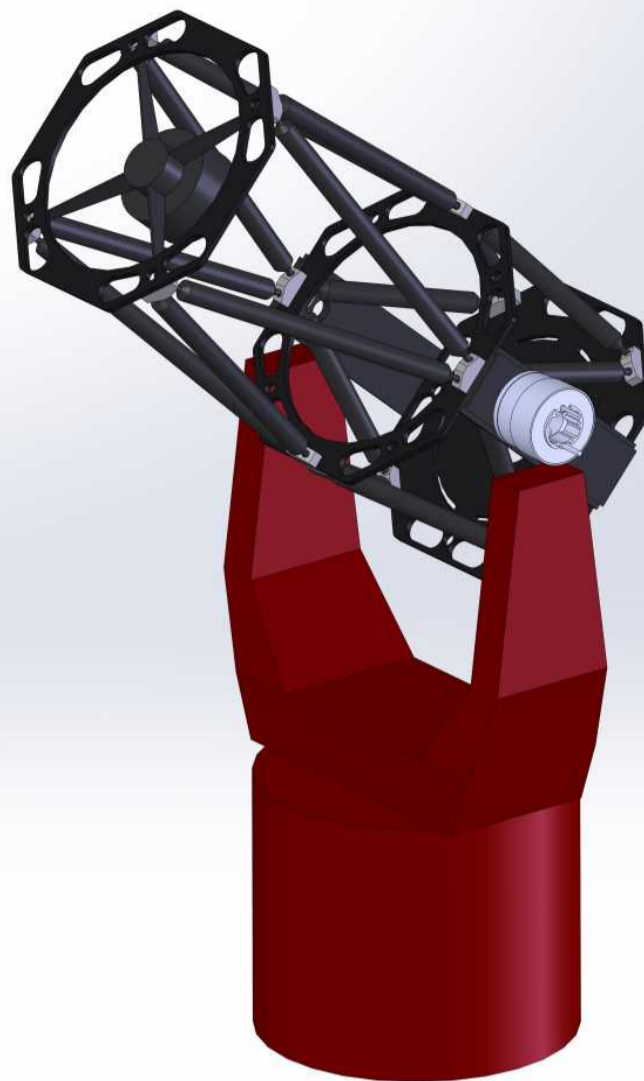

地震でも倒れない
安全な望遠鏡を
導入したいのです

- ☆ 最新の技術を採用
- ☆ 軽量でコンパクト
- ☆ 床に立ったまま観測

口径：40cm

リッチー・クレティアン式光学系
経緯儀式架台 (完全自動追尾)

望遠鏡募金

受付中

熊本地震で41cm望遠鏡が倒壊
7月5日に撤去・搬出しました
現在、35cm反射望遠鏡を仮設置中

一般公開： [土曜日の晴れた夜](#)