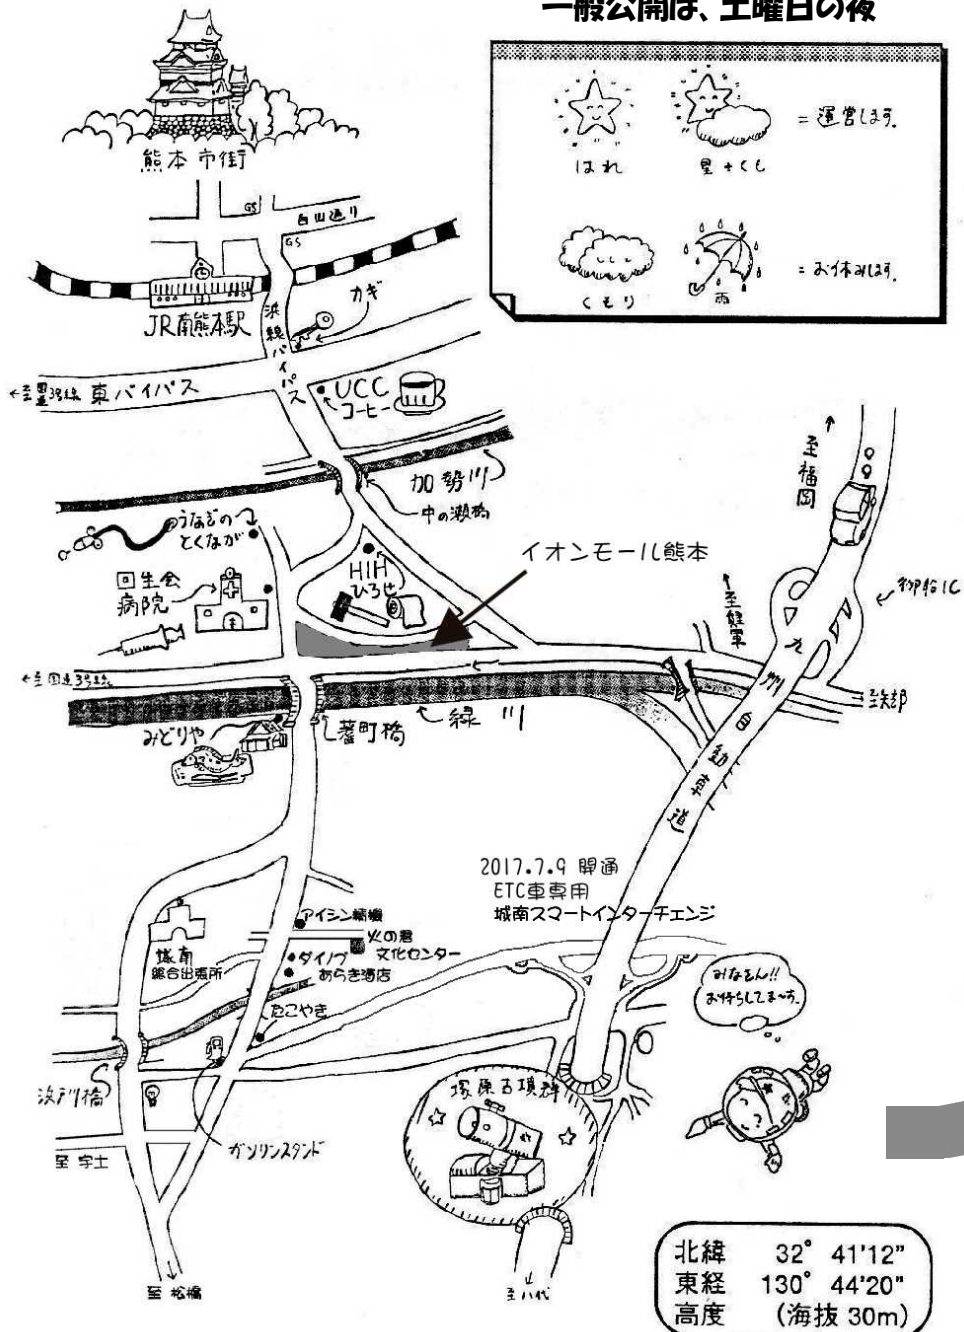

道案内マップ

塚原古墳公園マップ

自然に囲まれた
塚原古墳公園の中にある
天文台