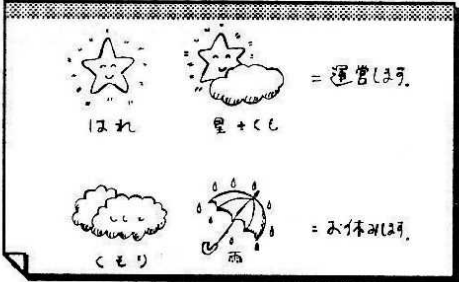

# 塚原古墳公園マップ

自然に囲まれた  
塚原古墳公園の中にある  
天文台