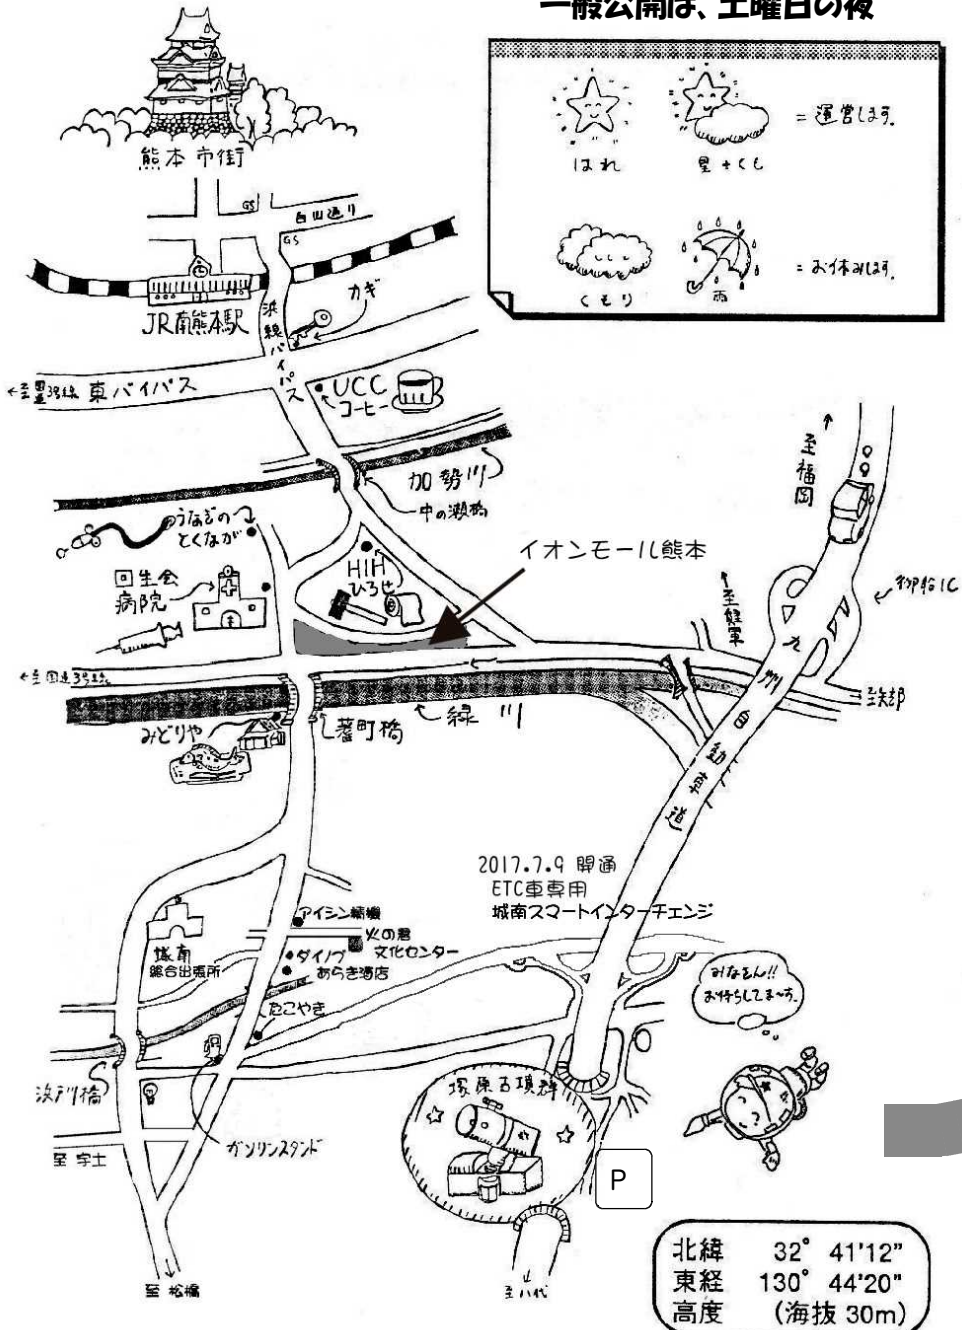

# 道案内マップ

# 塚原古墳公園マップ

自然に囲まれた  
塚原古墳公園の中にある  
天文台